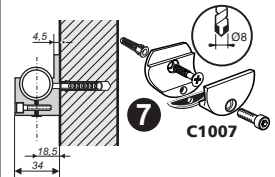

Elementos de la serie C

Fijación lateral a pared

Fijación sobre pared

Fijación sobre vidrio

Fijación guía inferior

NOTA:
Antes de fijar la barra pasar los topes por la misma

Para puertas de ancho inferior a 750 mm no aplicar la fórmula "N"

LAS MEDIDAS ACOTADAS SON COTAS FIJAS - PUERTAS SUPERIORES A 1200mm DE ANCHO CONSULTAR

Para puertas de ancho inferior a 750 mm no aplicar la fórmula "N"

LAS MEDIDAS ACOTADAS SON COTAS FIJAS - PUERTAS SUPERIORES A 1200mm DE ANCHO CONSULTAR