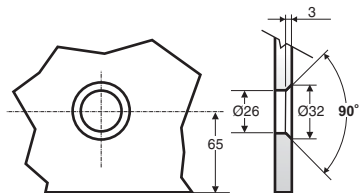

Muesca para C1010

Setlag Trading Company s.l. Se reserva el derecho de eludir cualquier responsabilidad atribuible a contingencias por mal uso de sus productos, así como el de reservarse la posibilidad de aportar las modificaciones que crea oportunas.

Los datos aquí expuestos, a pesar de las estrictas medidas de control, pueden contener errores que no serán vinculantes