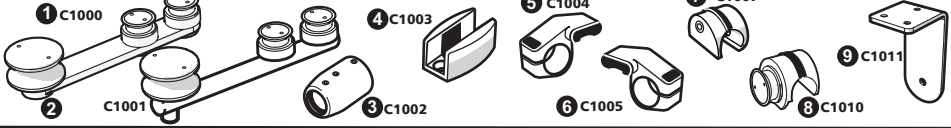

Elementos de la serie C

Fijación lateral a pared

Fijación sobre pared

Fijación sobre vidrio

Fijación guía inferior

NOTA:
Antes de fijar la barra pasar los topes por la misma

Para puertas de ancho inferior a 750 mm no aplicar la fórmula "N"

LAS MEDIDAS ACOTADAS SON COTAS FIJAS - PUERTAS SUPERIORES A 1200mm DE ANCHO CONSULTAR

Para puertas de ancho inferior a 750 mm no aplicar la fórmula "N"

LAS MEDIDAS ACOTADAS SON COTAS FIJAS - PUERTAS SUPERIORES A 1200mm DE ANCHO CONSULTAR