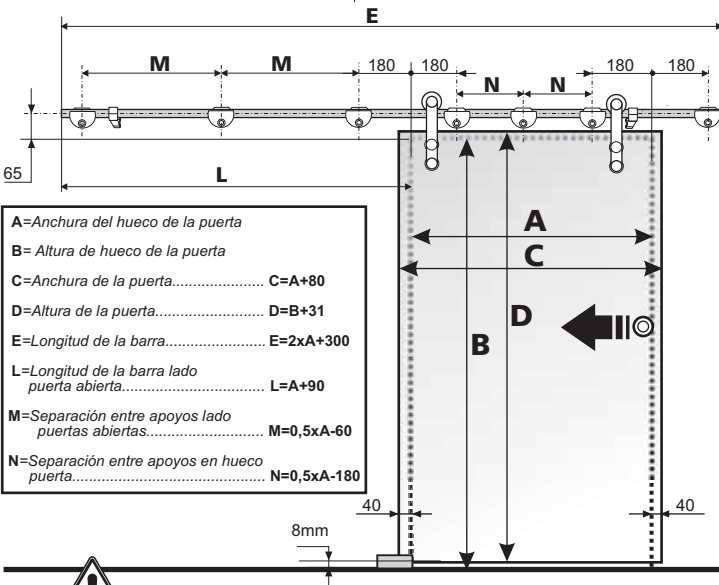

Elementos de la serie C

Fijación lateral a pared

Fijación sobre pared

Fijación sobre vidrio

Fijación guía inferior

NOTA:
Antes de fijar la barra pasar los topes por la misma

Para puertas de ancho inferior a 750 mm no aplicar la fórmula "N"

LAS MEDIDAS ACOTADAS SON COTAS FIJAS - PUERTAS SUPERIORES A 1200mm DE ANCHO CONSULTAR

Para puertas de ancho inferior a 750 mm no aplicar la fórmula "N"

LAS MEDIDAS ACOTADAS SON COTAS FIJAS - PUERTAS SUPERIORES A 1200mm DE ANCHO CONSULTAR