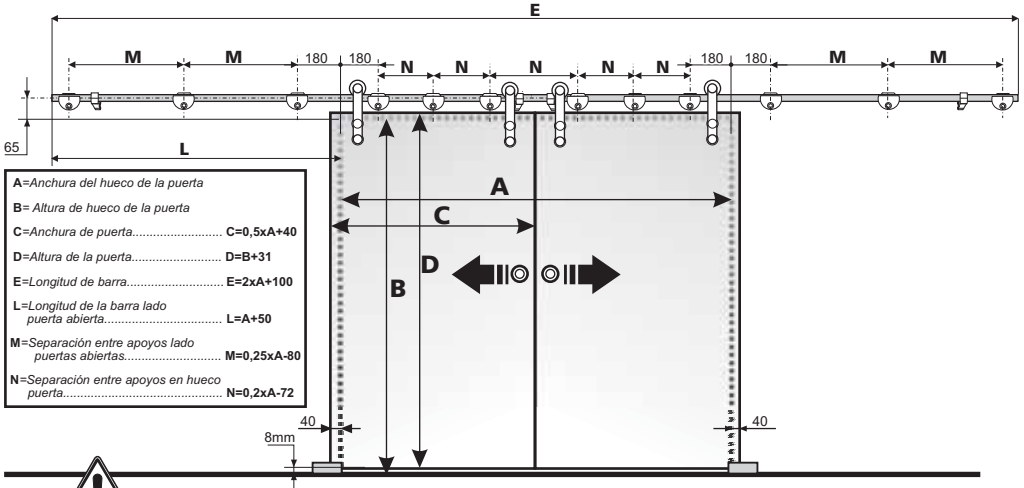

Elementos de la serie C

Fijación lateral a pared

Fijación sobre pared

Fijación sobre vidrio

Fijación guía inferior

NOTA:
Antes de fijar la barra pasar los topes por la misma

Para puertas de ancho inferior a 750 mm no aplicar la fórmula "N"

LAS MEDIDAS ACOTADAS SON COTAS FIJAS - PUERTAS SUPERIORES A 1200mm DE ANCHO CONSULTAR

Para puertas de ancho inferior a 750 mm no aplicar la fórmula "N"

LAS MEDIDAS ACOTADAS SON COTAS FIJAS - PUERTAS SUPERIORES A 1200mm DE ANCHO CONSULTAR