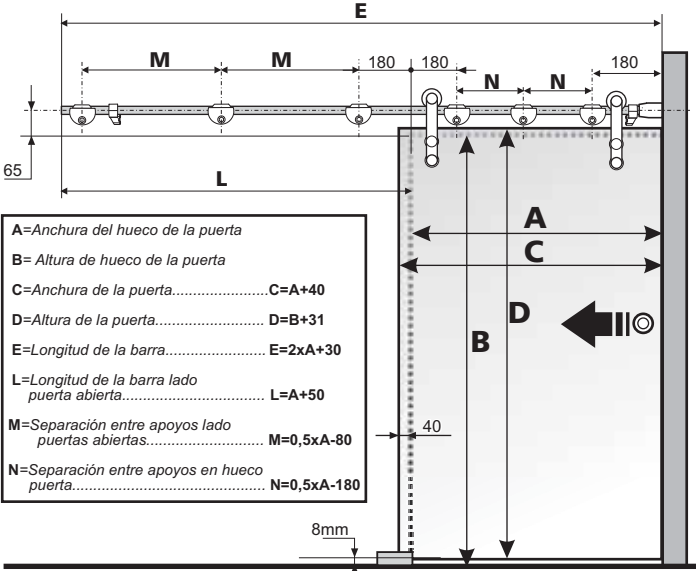

Elementos de la serie C

Fijación lateral a pared

Fijación sobre pared

Fijación sobre vidrio

Fijación guía inferior

NOTA:
Antes de fijar la barra pasar los topes por la misma

Para puertas de ancho inferior a 750 mm no aplicar la fórmula "N"

LAS MEDIDAS ACOTADAS SON COTAS FIJAS - PUERTAS SUPERIORES A 1200mm DE ANCHO CONSULTAR

Para puertas de ancho inferior a 750 mm no aplicar la fórmula "N"

LAS MEDIDAS ACOTADAS SON COTAS FIJAS - PUERTAS SUPERIORES A 1200mm DE ANCHO CONSULTAR