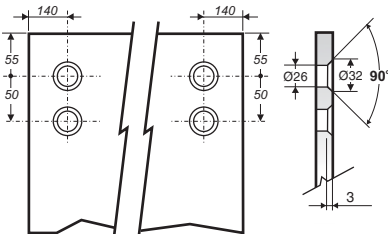

Elementos de la serie C

Fijación lateral a pared

Fijación sobre pared

Fijación sobre vidrio

Fijación guía inferior

NOTA:
Antes de fijar la barra pasar los topes por la misma

Para puertas de ancho inferior a 750 mm no aplicar la fórmula "N"

LAS MEDIDAS ACOTADAS SON COTAS FIJAS - PUERTAS SUPERIORES A 1200mm DE ANCHO CONSULTAR

Para puertas de ancho inferior a 750 mm no aplicar la fórmula "N"

LAS MEDIDAS ACOTADAS SON COTAS FIJAS - PUERTAS SUPERIORES A 1200mm DE ANCHO CONSULTAR

Conjunto a pared

Conjunto a vidrio

Conjunto soporte techo

Muesca para C1000- C1001

Muesca para C1010

Setlag Trading Company s.l. Se reserva el derecho de eludir cualquier responsabilidad atribuible a contingencias por mal uso de sus productos, así como el de reservarse la posibilidad de aportar las modificaciones que crea oportunas.