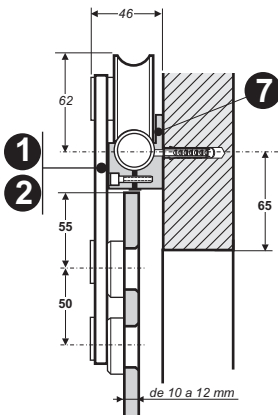

Conjunto a pared