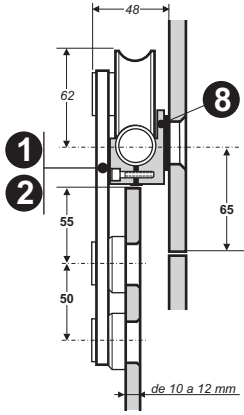

Conjunto a vidrio