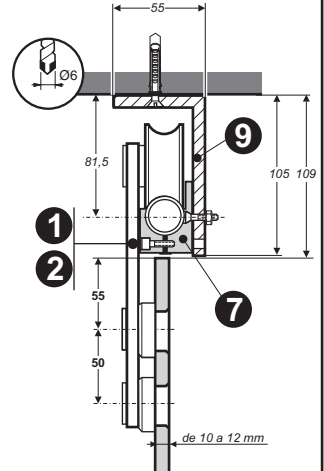

Conjunto soporte techo