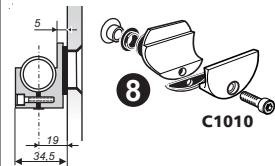

Elementos de la serie C

Fijación lateral a pared

Fijación sobre pared

Fijación sobre vidrio

Fijación guía inferior

NOTA:
Antes de fijar la barra pasar los topes por la misma

Para puertas de ancho inferior a 750 mm no aplicar la fórmula "N"

LAS MEDIDAS ACOTADAS SON COTAS FIJAS - PUERTAS SUPERIORES A 1200mm DE ANCHO CONSULTAR

Para puertas de ancho inferior a 750 mm no aplicar la fórmula "N"

LAS MEDIDAS ACOTADAS SON COTAS FIJAS - PUERTAS SUPERIORES A 1200mm DE ANCHO CONSULTAR