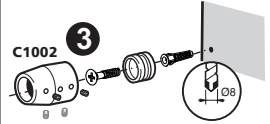

Elementos de la serie C

Fijación lateral a pared

Fijación sobre pared

Fijación sobre vidrio

Fijación guía inferior

NOTA:
Antes de fijar la barra pasar los topes por la misma

Para puertas de ancho inferior a 750 mm no aplicar la fórmula "N"

LAS MEDIDAS ACOTADAS SON COTAS FIJAS - PUERTAS SUPERIORES A 1200mm DE ANCHO CONSULTAR

Para puertas de ancho inferior a 750 mm no aplicar la fórmula "N"

LAS MEDIDAS ACOTADAS SON COTAS FIJAS - PUERTAS SUPERIORES A 1200mm DE ANCHO CONSULTAR