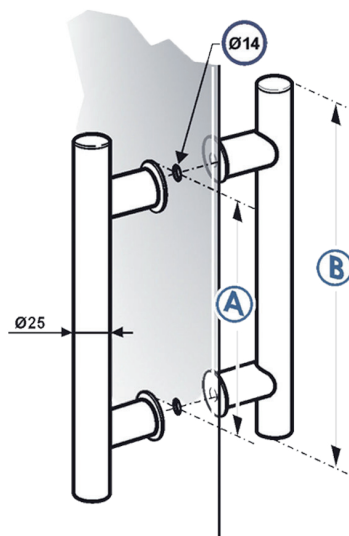

MATERIAL: Acero inoxidable AISI 304 acabados brillo - satinado
 AISI 304 Polish & Satin stainless steel finishes

T1000

Juego tirador de Ø25
 Pull handle Ø25

A	B
200 mm	300 mm
250 mm	400 mm
300 mm	500 mm

T1001

Medio tirador de Ø25
 Half pull handle Ø25

A	B
200 mm	300 mm
250 mm	400 mm
300 mm	500 mm

T2000

Juego tirador de Ø25
 Pull handle Ø25

A
200 mm
250 mm
300 mm

T2001

Medio tirador de Ø25
 Half pull handle Ø25

A
200 mm
250 mm
300 mm