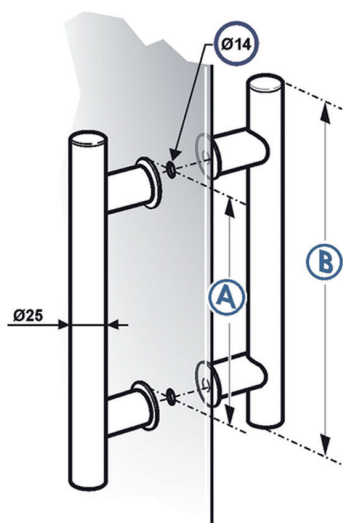

MATERIAL: Acero inoxidable AISI 304 acabados brillo - satinado
 AISI 304 Polish & Satin stainless steel finishes

T1000

Juego tirador de Ø25
 Pull handle Ø25

A	B
200 mm	300 mm
250 mm	400 mm
300 mm	500 mm

T1001

Medio tirador de Ø25
 Half pull handle Ø25

A	B
200 mm	300 mm
250 mm	400 mm
300 mm	500 mm

T2000

Juego tirador de Ø25
 Pull handle Ø25

A
200 mm
250 mm
300 mm

T2001

Medio tirador de Ø25
 Half pull handle Ø25

A
200 mm
250 mm
300 mm