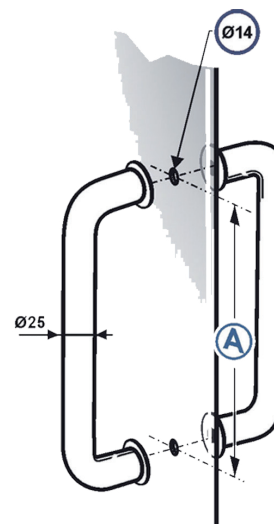

MATERIAL: Acero inoxidable AISI 304 acabados brillo - satinado
 AISI 304 Polish & Satin stainless steel finishes

T1000

Juego tirador de Ø25
 Pull handle Ø25

A	B
200 mm	300 mm
250 mm	400 mm
300 mm	500 mm

T1001

Medio tirador de Ø25
 Half pull handle Ø25

A	B
200 mm	300 mm
250 mm	400 mm
300 mm	500 mm

T2000

Juego tirador de Ø25
 Pull handle Ø25

A
200 mm
250 mm
300 mm

T2001

Medio tirador de Ø25
 Half pull handle Ø25

A
200 mm
250 mm
300 mm