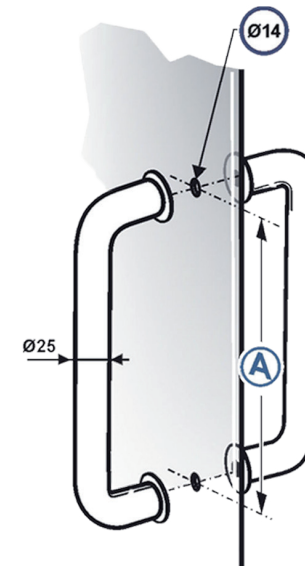

MATERIAL: Acero inoxidable AISI 304 acabados brillo - satinado
 AISI 304 Polish & Satin stainless steel finishes

T1000

Juego tirador de Ø25
 Pull handle Ø25

A	B
200 mm	300 mm
250 mm	400 mm
300 mm	500 mm

T1001

Medio tirador de Ø25
 Half pull handle Ø25

A	B
200 mm	300 mm
250 mm	400 mm
300 mm	500 mm

T2000

Juego tirador de Ø25
 Pull handle Ø25

A
200 mm
250 mm
300 mm

T2001

Medio tirador de Ø25
 Half pull handle Ø25

A
200 mm
250 mm
300 mm