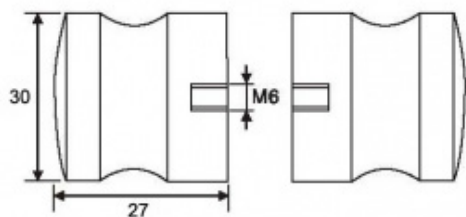

## P1000

Juego de pomos Ø30  
Glass Knobs Ø30