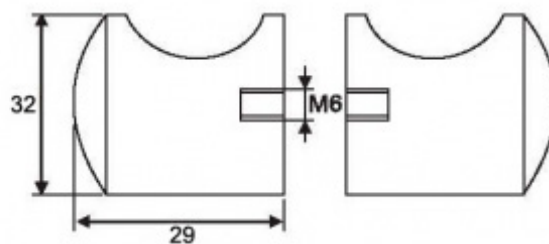

P3000

Juego de pomos Ø30
Glass Knobs Ø30