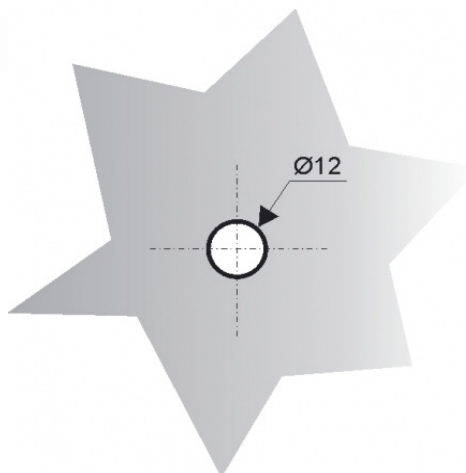

P3000

Juego de pomos Ø30
Glass Knobs Ø30