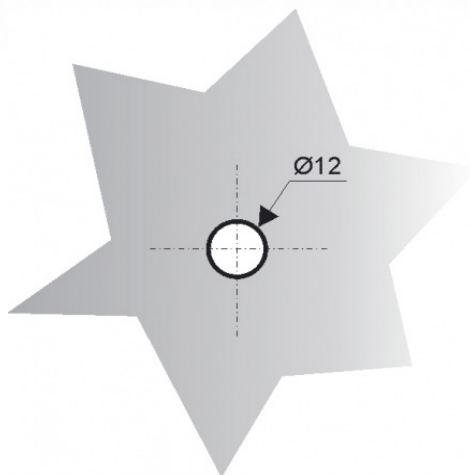

## P1000

Juego de pomos Ø30  
Glass Knobs Ø30